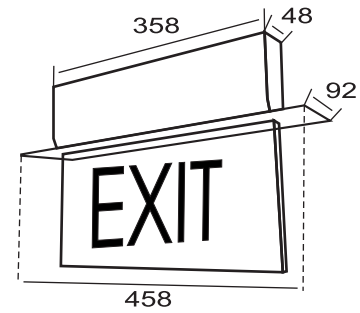

**Recess type dimensions**  
Kích thước loại gắn âm trần

**SURFACE TYPE**  
**LOẠI GẮN NỔI**

Mã số Model	Công suất Rating	Kích thước Dimension	Đơn giá (VNĐ) Unit Price
EMDL163/1L/S	1W	163	1.320.000
EMDL163/2L/S	2W	163	1.584.000

**Surface type dimensions**  
Kích thước loại gắn nổi

**ĐÈN SỰ CỐ/ ĐÈN DẪN LỐI LOẠI CHỐNG THẨM**  
WEATHERPROOF EMERGENCY LIGHT/ EXIT SIGN  
SERIES AC/DC502

Dimensions [mm]

Loại - Model	Diễn giải - Description	Kiểu chữ - Legend	Đơn giá - Unit price
AD 502	Đèn sự cố chống thấm		600.000
AD 502/T	Đèn dẫn lối chống thấm	<b>EXIT</b>	660.000

**ĐÈN SỰ CỐ/ ĐÈN DẪN LỐI LOẠI CHỐNG THẨM**  
WEATHERPROOF EMERGENCY LIGHT/ EXIT SIGN  
SERIES AC/DC 1628/1

Single sided Dimensions [mm]

Loại - Model	Diễn giải - Description	Kiểu chữ - Legend	Đơn giá - Unit Price
DC1628/1	Đèn sự cố chống thấm loại đơn		456.000
DC1628/1/T	Đèn dẫn lối chống thấm loại đơn	<b>EXIT</b>	502.000
DC1628/2	Đèn sự cố chống thấm loại đôi		516.000
DC1628/2/T	Đèn dẫn lối chống thấm loại đôi	<b>EXIT</b>	568.000

**ĐÈN SỰ CỐ KIỂU DẪN LỐI - LOẠI MỎNG - SERIES VSE18M**  
**SLIM EMERGENCY EXIT SIGN**

 Surface type  
 Loại gắn nổi

 Surface type dimensions (mm)  
 Kích thước loại gắn nổi

 Recess type dimensions (mm)  
 Loại gắn âm trần