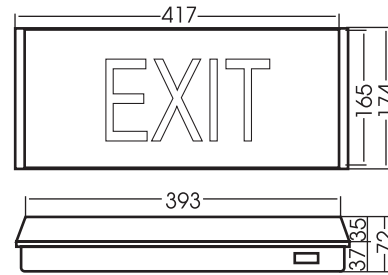

ĐÈN SỰ CỐ KIỂU DẪN LỐI - LOẠI CHỐNG THẤM - SERIES VTBJ100WP
WEATHERPROOF EMERGENCY EXIT SIGN

Dimensions [mm]

Loại - Model	Diễn giải - Description	Kiểu chữ - Legend
VTBJ 100 WP	Đèn dẫn lối chống thấm, loại hộp một mặt	
VTBJ 100 WP/E	Đèn dẫn lối chống thấm, loại hộp một mặt, mũi tên chỉ trái	
VTBJ 100 WP/T	Đèn dẫn lối chống thấm, loại hộp một mặt, mũi tên chỉ phải