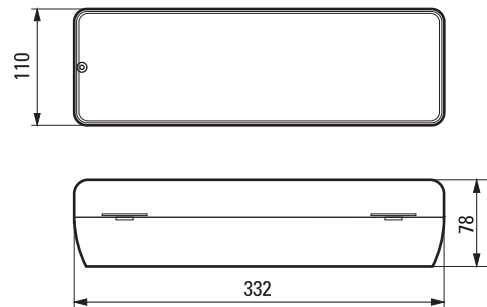

**ĐÈN DẪN LỐI - ĐÈN LED**  
**LED LAMP - EMERGENCY LIGHT**

**Ballasts dimensions**  
Kích thước chấn lưu

**RECESS TYPE**  
**LOẠI GẮN ÂM TRẦN**

Mã số Model	Công suất Rating	Kích thước Dimension	Đơn giá (VNĐ) Unit Price
EMDL76/1L/R	1W	76	980.000
EMDL128/1L/R	1W	128	1.100.000
EMDL128/2L/R	2W	128	1.320.000

**Recess type dimensions**  
Kích thước loại gắn âm trần

**SURFACE TYPE**  
**LOẠI GẮN NỔI**

Mã số Model	Công suất Rating	Kích thước Dimension	Đơn giá (VNĐ) Unit Price
EMDL163/1L/S	1W	163	1.320.000
EMDL163/2L/S	2W	163	1.584.000

**Surface type dimensions**  
Kích thước loại gắn nổi

**ĐÈN SỰ CỐ/ ĐÈN DẪN LỐI LOẠI CHỐNG THẨM**  
WEATHERPROOF EMERGENCY LIGHT/ EXIT SIGN  
SERIES AC/DC502

Dimensions [mm]

Loại - Model	Diễn giải - Description	Kiểu chữ - Legend	Đơn giá - Unit price
AD 502	Đèn sự cố chống thấm		600.000
AD 502/T	Đèn dẫn lối chống thấm	<b>EXIT</b>	660.000

**ĐÈN SỰ CỐ/ ĐÈN DẪN LỐI LOẠI CHỐNG THẨM**  
WEATHERPROOF EMERGENCY LIGHT/ EXIT SIGN  
SERIES AC/DC 1628/1

Single sided Dimensions [mm]

Loại - Model	Diễn giải - Description	Kiểu chữ - Legend	Đơn giá - Unit Price
DC1628/1	Đèn sự cố chống thấm loại đơn		456.000
DC1628/1/T	Đèn dẫn lối chống thấm loại đơn	<b>EXIT</b>	502.000
DC1628/2	Đèn sự cố chống thấm loại đôi		516.000
DC1628/2/T	Đèn dẫn lối chống thấm loại đôi	<b>EXIT</b>	568.000