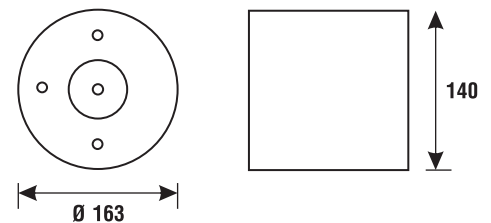

**ĐÈN DẪN LỐI - ĐÈN LED**  
**LED LAMP - EMERGENCY LIGHT**

**Ballasts dimensions**  
Kích thước chấn lưu

**RECESS TYPE**  
**LOẠI GẮN ÂM TRẦN**

Mã số Model	Công suất Rating	Kích thước Dimension	Đơn giá (VNĐ) Unit Price
EMDL76/1L/R	1W	76	980.000
EMDL128/1L/R	1W	128	1.100.000
EMDL128/2L/R	2W	128	1.320.000

**Recess type dimensions**  
Kích thước loại gắn âm trần

**SURFACE TYPE**  
**LOẠI GẮN NỔI**

Mã số Model	Công suất Rating	Kích thước Dimension	Đơn giá (VNĐ) Unit Price
EMDL163/1L/S	1W	163	1.320.000
EMDL163/2L/S	2W	163	1.584.000

**Surface type dimensions**  
Kích thước loại gắn nổi

**ĐÈN SỰ CỐ/ ĐÈN DẪN LỐI LOẠI CHỐNG THẨM**  
WEATHERPROOF EMERGENCY LIGHT/ EXIT SIGN  
SERIES AC/DC502

Dimensions [mm]

Loại - Model	Diễn giải - Description	Kiểu chữ - Legend	Đơn giá - Unit price
AD 502	Đèn sự cố chống thấm		600.000
AD 502/T	Đèn dẫn lối chống thấm	<b>EXIT</b>	660.000