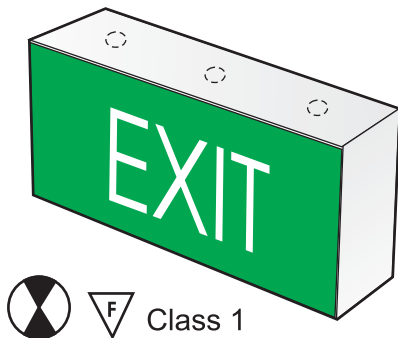

ĐÈN SỰ CỐ KIỂU DẪN LỐI - LOẠI HỘP GẮN NỔI - SERIES VBEX18S
BOX EMERGENCY EXIT SIGN

Single sided Dimensions [mm]

Loại - Model	Diễn giải - Description	Kiểu chữ - Legend	Kiểu bóng - Lamp	Đơn giá(VNĐ) Unit Price
VBEX 18S	Đèn dẫn lối, loại hộp gắn nổi, một mặt	EXIT	1 x 8W (Fluorescent)	686.000
VBEX 18S/E	Đèn dẫn lối, loại hộp gắn nổi, một mặt mũi tên chỉ trái	◀ EXIT	1 x 8W (Fluorescent)	686.000
VBEX 18S/T	Đèn dẫn lối, loại hộp gắn nổi, một mặt mũi tên chỉ phải	EXIT ▶	1 x 8W (Fluorescent)	686.000
VBEX 18S/D	Đèn dẫn lối, loại hộp gắn nổi, hai mặt	EXIT ▶ ◀ EXIT	1 x 8W (Fluorescent)	686.000