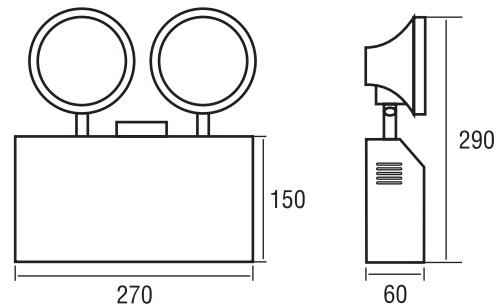

ĐÈN SỰ CỐ - LOẠI 2 CHÓA - SERIES VDL
TWIN-FLOOD EMERGENCY LIGHT

Loại - Model	Kiểu bóng - Lamp	Đơn giá(VNĐ) - Unit Price
VDL 201L	2 x 1W LED	528.000
VDL 202L	2 x 2W LED	588.000