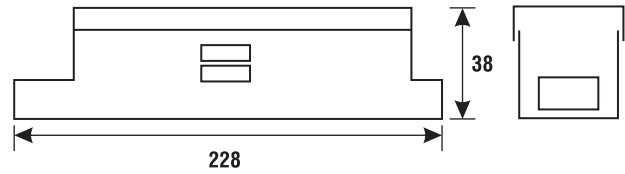

**ĐÈN DẪN LỐI - ĐÈN LED**  
**LED LAMP - EMERGENCY LIGHT**

**Ballasts dimensions**  
Kích thước chấn lưu

**RECESS TYPE**  
**LOẠI GẮN ÂM TRẦN**

Mã số Model	Công suất Rating	Kích thước Dimension	Đơn giá (VNĐ) Unit Price
EMDL76/1L/R	1W	76	980.000
EMDL128/1L/R	1W	128	1.100.000
EMDL128/2L/R	2W	128	1.320.000

**Recess type dimensions**  
Kích thước loại gắn âm trần

**SURFACE TYPE**  
**LOẠI GẮN NỔI**

Mã số Model	Công suất Rating	Kích thước Dimension	Đơn giá (VNĐ) Unit Price
EMDL163/1L/S	1W	163	1.320.000
EMDL163/2L/S	2W	163	1.584.000

**Surface type dimensions**  
Kích thước loại gắn nổi

**ĐÈN SỰ CỐ/ ĐÈN DẪN LỐI LOẠI CHỐNG THẨM**  
WEATHERPROOF EMERGENCY LIGHT/ EXIT SIGN  
SERIES AC/DC502

Dimensions [mm]

Loại - Model	Diễn giải - Description	Kiểu chữ - Legend	Đơn giá - Unit price
AD 502	Đèn sự cố chống thấm		600.000
AD 502/T	Đèn dẫn lối chống thấm	<b>EXIT</b>	660.000

Sản phẩm thuộc tiêu chuẩn / Standard: BS EN 60598-2-2:1997

**ĐÈN SỰ CỐ KIỂU DẪN LỐI - LOẠI HỘP GẮN NỔI - SERIES VBEX18S**  
**BOX EMERGENCY EXIT SIGN**

Single sided Dimensions [mm]

Loại - Model	Diễn giải - Description	Kiểu chữ - Legend	Kiểu bóng - Lamp	Đơn giá(VNĐ) Unit Price
<b>VBEX 18S</b>	Đèn dẫn lối, loại hộp gắn nổi, một mặt	<b>EXIT</b>	<b>1 x 8W (Fluorescent)</b>	<b>686.000</b>
<b>VBEX 18S/E</b>	Đèn dẫn lối, loại hộp gắn nổi, một mặt mũi tên chỉ trái	<b>◀ EXIT</b>	<b>1 x 8W (Fluorescent)</b>	<b>686.000</b>
<b>VBEX 18S/T</b>	Đèn dẫn lối, loại hộp gắn nổi, một mặt mũi tên chỉ phải	<b>EXIT ▶</b>	<b>1 x 8W (Fluorescent)</b>	<b>686.000</b>
<b>VBEX 18S/D</b>	Đèn dẫn lối, loại hộp gắn nổi, hai mặt	<b>EXIT ▶ ◀ EXIT</b>	<b>1 x 8W (Fluorescent)</b>	<b>686.000</b>