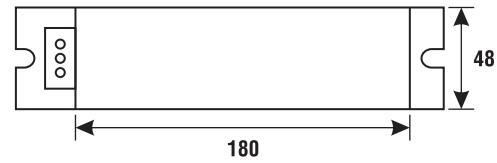

**ĐÈN DẪN LỐI - ĐÈN LED**  
**LED LAMP - EMERGENCY LIGHT**

**Ballasts dimensions**  
Kích thước chấn lưu

**RECESS TYPE**  
**LOẠI GẮN ÂM TRẦN**

Mã số Model	Công suất Rating	Kích thước Dimension	Đơn giá (VNĐ) Unit Price
EMDL76/1L/R	1W	76	980.000
EMDL128/1L/R	1W	128	1.100.000
EMDL128/2L/R	2W	128	1.320.000

**Recess type dimensions**  
Kích thước loại gắn âm trần

**SURFACE TYPE**  
**LOẠI GẮN NỔI**

Mã số Model	Công suất Rating	Kích thước Dimension	Đơn giá (VNĐ) Unit Price
EMDL163/1L/S	1W	163	1.320.000
EMDL163/2L/S	2W	163	1.584.000

**Surface type dimensions**  
Kích thước loại gắn nổi

**ĐÈN SỰ CỐ/ ĐÈN DẪN LỐI LOẠI CHỐNG THẨM**  
WEATHERPROOF EMERGENCY LIGHT/ EXIT SIGN  
SERIES AC/DC502

Dimensions [mm]

Loại - Model	Diễn giải - Description	Kiểu chữ - Legend	Đơn giá - Unit price
AD 502	Đèn sự cố chống thấm		600.000
AD 502/T	Đèn dẫn lối chống thấm	<b>EXIT</b>	660.000

Sản phẩm thuộc tiêu chuẩn / Standard: BS EN 60598-2-2:1997

**ĐÈN SỰ CỐ KIỂU DẪN LỐI - LOẠI HỘP GẮN NỔI - SERIES VBEX18S**  
**BOX EMERGENCY EXIT SIGN**

Single sided Dimensions [mm]

Loại - Model	Diễn giải - Description	Kiểu chữ - Legend	Kiểu bóng - Lamp	Đơn giá(VNĐ) Unit Price
<b>VBEX 18S</b>	Đèn dẫn lối, loại hộp gắn nổi, một mặt	<b>EXIT</b>	<b>1 x 8W (Fluorescent)</b>	<b>686.000</b>
<b>VBEX 18S/E</b>	Đèn dẫn lối, loại hộp gắn nổi, một mặt mũi tên chỉ trái	<b>◀ EXIT</b>	<b>1 x 8W (Fluorescent)</b>	<b>686.000</b>
<b>VBEX 18S/T</b>	Đèn dẫn lối, loại hộp gắn nổi, một mặt mũi tên chỉ phải	<b>EXIT ▶</b>	<b>1 x 8W (Fluorescent)</b>	<b>686.000</b>
<b>VBEX 18S/D</b>	Đèn dẫn lối, loại hộp gắn nổi, hai mặt	<b>EXIT ▶ ◀ EXIT</b>	<b>1 x 8W (Fluorescent)</b>	<b>686.000</b>