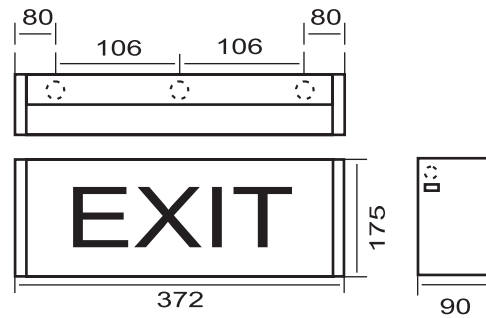

ĐÈN SỰ CỐ KIỂU DẪN LỐI - LOẠI HỘP GẮN NỔI - SERIES VBEX18S
BOX EMERGENCY EXIT SIGN

Single sided Dimensions [mm]

Loại - Model	Diễn giải - Description	Kiểu chữ - Legend	Kiểu bóng - Lamp	Đơn giá(VNĐ) Unit Price
VBEX 18S	Đèn dẫn lối, loại hộp gắn nổi, một mặt	EXIT	1 x 8W (Fluorescent)	686.000
VBEX 18S/E	Đèn dẫn lối, loại hộp gắn nổi, một mặt mũi tên chỉ trái	◀ EXIT	1 x 8W (Fluorescent)	686.000
VBEX 18S/T	Đèn dẫn lối, loại hộp gắn nổi, một mặt mũi tên chỉ phải	EXIT ▶	1 x 8W (Fluorescent)	686.000
VBEX 18S/D	Đèn dẫn lối, loại hộp gắn nổi, hai mặt	EXIT ▶ ◀ EXIT	1 x 8W (Fluorescent)	686.000