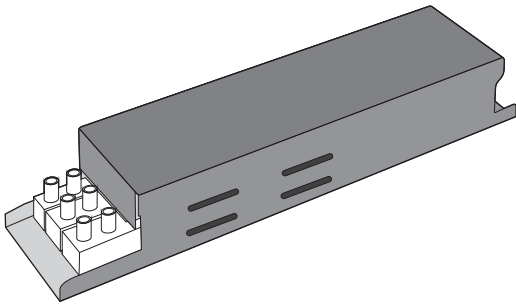

**ĐÈN DẪN LỐI - ĐÈN LED**  
**LED LAMP - EMERGENCY LIGHT**

**Ballasts dimensions**  
Kích thước chấn lưu

**RECESS TYPE**  
**LOẠI GẮN ÂM TRẦN**

Mã số Model	Công suất Rating	Kích thước Dimension	Đơn giá (VNĐ) Unit Price
EMDL76/1L/R	1W	76	980.000
EMDL128/1L/R	1W	128	1.100.000
EMDL128/2L/R	2W	128	1.320.000

**Recess type dimensions**  
Kích thước loại gắn âm trần

**SURFACE TYPE**  
**LOẠI GẮN NỔI**

Mã số Model	Công suất Rating	Kích thước Dimension	Đơn giá (VNĐ) Unit Price
EMDL163/1L/S	1W	163	1.320.000
EMDL163/2L/S	2W	163	1.584.000

**Surface type dimensions**  
Kích thước loại gắn nổi

**ĐÈN SỰ CỐ/ ĐÈN DẪN LỐI LOẠI CHỐNG THẨM**  
WEATHERPROOF EMERGENCY LIGHT/ EXIT SIGN  
SERIES AC/DC502

Dimensions [mm]

Loại - Model	Diễn giải - Description	Kiểu chữ - Legend	Đơn giá - Unit price
AD 502	Đèn sự cố chống thấm		600.000
AD 502/T	Đèn dẫn lối chống thấm	<b>EXIT</b>	660.000

**ĐÈN SỰ CỐ/ ĐÈN DẪN LỐI LOẠI CHỐNG THẨM**  
WEATHERPROOF EMERGENCY LIGHT/ EXIT SIGN  
SERIES AC/DC 1628/1

Single sided Dimensions [mm]

Loại - Model	Diễn giải - Description	Kiểu chữ - Legend	Đơn giá - Unit Price
DC1628/1	Đèn sự cố chống thấm loại đơn		456.000
DC1628/1/T	Đèn dẫn lối chống thấm loại đơn	<b>EXIT</b>	502.000
DC1628/2	Đèn sự cố chống thấm loại đôi		516.000
DC1628/2/T	Đèn dẫn lối chống thấm loại đôi	<b>EXIT</b>	568.000