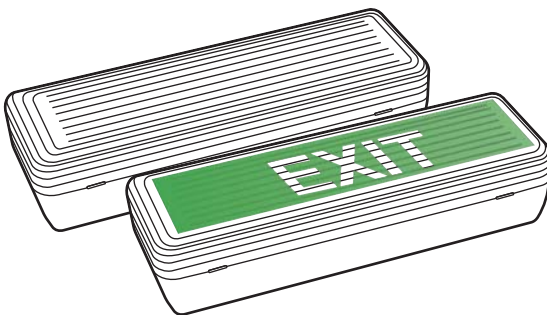

**Surface type dimensions**  
Kích thước loại gắn nổi

**ĐÈN SỰ CỐ/ ĐÈN DẪN LỐI LOẠI CHỐNG THẨM**  
WEATHERPROOF EMERGENCY LIGHT/ EXIT SIGN  
SERIES AC/DC502

Dimensions [mm]

Loại - Model	Diễn giải - Description	Kiểu chữ - Legend	Đơn giá - Unit price
AD 502	Đèn sự cố chống thấm		600.000
AD 502/T	Đèn dẫn lối chống thấm	<b>EXIT</b>	660.000

**ĐÈN SỰ CỐ/ ĐÈN DẪN LỐI LOẠI CHỐNG THẨM**  
WEATHERPROOF EMERGENCY LIGHT/ EXIT SIGN  
SERIES AC/DC 1628/1

Single sided Dimensions [mm]

Loại - Model	Diễn giải - Description	Kiểu chữ - Legend	Đơn giá - Unit Price
DC1628/1	Đèn sự cố chống thấm loại đơn		456.000
DC1628/1/T	Đèn dẫn lối chống thấm loại đơn	<b>EXIT</b>	502.000
DC1628/2	Đèn sự cố chống thấm loại đôi		516.000
DC1628/2/T	Đèn dẫn lối chống thấm loại đôi	<b>EXIT</b>	568.000