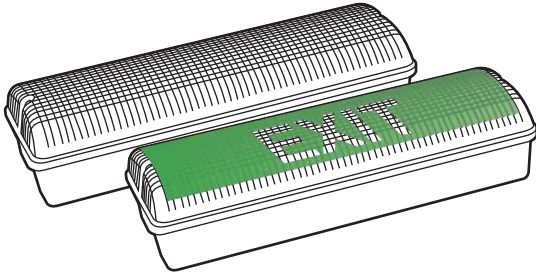

**ĐÈN DẪN LỐI - ĐÈN LED**  
**LED LAMP - EMERGENCY LIGHT**

**Ballasts dimensions**  
Kích thước chấn lưu

**RECESS TYPE**  
**LOẠI GẮN ÂM TRẦN**

Mã số Model	Công suất Rating	Kích thước Dimension	Đơn giá (VNĐ) Unit Price
EMDL76/1L/R	1W	76	980.000
EMDL128/1L/R	1W	128	1.100.000
EMDL128/2L/R	2W	128	1.320.000

**Recess type dimensions**  
Kích thước loại gắn âm trần

**SURFACE TYPE**  
**LOẠI GẮN NỔI**

Mã số Model	Công suất Rating	Kích thước Dimension	Đơn giá (VNĐ) Unit Price
EMDL163/1L/S	1W	163	1.320.000
EMDL163/2L/S	2W	163	1.584.000

**Surface type dimensions**  
Kích thước loại gắn nổi

**ĐÈN SỰ CỐ/ ĐÈN DẪN LỐI LOẠI CHỐNG THẨM**  
WEATHERPROOF EMERGENCY LIGHT/ EXIT SIGN  
SERIES AC/DC502

Dimensions [mm]

Loại - Model	Diễn giải - Description	Kiểu chữ - Legend	Đơn giá - Unit price
AD 502	Đèn sự cố chống thấm		600.000
AD 502/T	Đèn dẫn lối chống thấm	<b>EXIT</b>	660.000

**ĐÈN SỰ CỐ/ ĐÈN DẪN LỐI LOẠI CHỐNG THẨM**  
WEATHERPROOF EMERGENCY LIGHT/ EXIT SIGN  
SERIES AC/DC 1628/1

Single sided Dimensions [mm]

Loại - Model	Diễn giải - Description	Kiểu chữ - Legend	Đơn giá - Unit Price
DC1628/1	Đèn sự cố chống thấm loại đơn		456.000
DC1628/1/T	Đèn dẫn lối chống thấm loại đơn	<b>EXIT</b>	502.000
DC1628/2	Đèn sự cố chống thấm loại đôi		516.000
DC1628/2/T	Đèn dẫn lối chống thấm loại đôi	<b>EXIT</b>	568.000