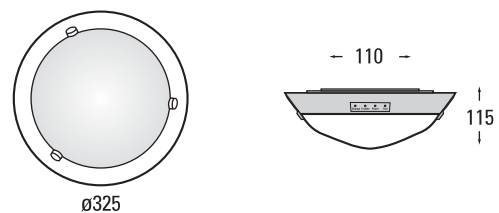

ĐÈN SỰ CỐ GẮN TRẦN - SERIES NICEM
LED EMERGENCY LIGHT

Loại - Model	Kiểu bóng - Lamp	Đơn giá(VNĐ) - Unit Price
NE1015LE	15W LED	588.000

Sản phẩm thuộc tiêu chuẩn / Standard: BS EN 60598-2-2:1997