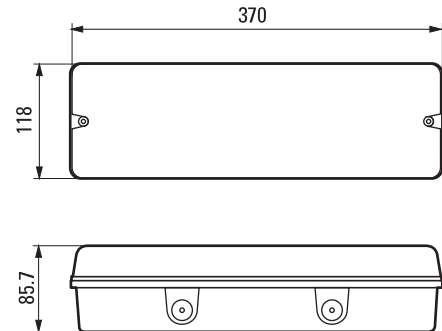

**ĐÈN DẪN LỐI - ĐÈN LED**  
**LED LAMP - EMERGENCY LIGHT**

**Ballasts dimensions**  
Kích thước chấn lưu

**RECESS TYPE**  
**LOẠI GẮN ÂM TRẦN**

Mã số Model	Công suất Rating	Kích thước Dimension	Đơn giá (VNĐ) Unit Price
EMDL76/1L/R	1W	76	980.000
EMDL128/1L/R	1W	128	1.100.000
EMDL128/2L/R	2W	128	1.320.000

**Recess type dimensions**  
Kích thước loại gắn âm trần

**SURFACE TYPE**  
**LOẠI GẮN NỔI**

Mã số Model	Công suất Rating	Kích thước Dimension	Đơn giá (VNĐ) Unit Price
EMDL163/1L/S	1W	163	1.320.000
EMDL163/2L/S	2W	163	1.584.000

**Surface type dimensions**  
Kích thước loại gắn nổi

**ĐÈN SỰ CỐ/ ĐÈN DẪN LỐI LOẠI CHỐNG THẨM**  
WEATHERPROOF EMERGENCY LIGHT/ EXIT SIGN  
SERIES AC/DC502

Dimensions [mm]

Loại - Model	Diễn giải - Description	Kiểu chữ - Legend	Đơn giá - Unit price
AD 502	Đèn sự cố chống thấm		600.000
AD 502/T	Đèn dẫn lối chống thấm	<b>EXIT</b>	660.000