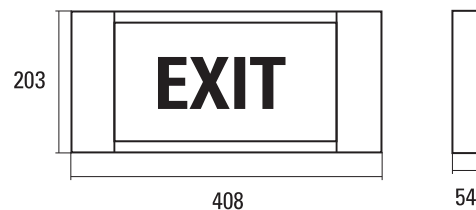

ĐÈN SỰ CỐ KIỂU DẪN LỐI - LOẠI HỘP GẮN NỔI
LED SLIM BOX EMERGENCY EXIT SIGN

Loại - Model	Diễn giải - Description	Kiểu chữ - Legend	Kiểu bóng - Lamp	Đơn giá(VNĐ) Unit Price
VBLEX W2001M	Đèn sự cố kiểu dẫn lối loại hộp gắn nổi, một mặt	EXIT	3W (LED)	823.000
VBLEX W2001M/E	Đèn sự cố kiểu dẫn lối loại hộp gắn nổi, một mặt mũi tên chỉ trái	◀ EXIT	3W (LED)	823.000
VBLEX W2001M/T	Đèn sự cố kiểu dẫn lối loại hộp gắn nổi, một mặt mũi tên chỉ phải	EXIT ▶	3W (LED)	823.000
VBLEX W2001M/D	Đèn sự cố kiểu dẫn lối loại hộp gắn nổi, hai mặt	EXIT ▶ ◀ EXIT	3W (LED)	823.000
VBLEX W2001MP	Đèn sự cố kiểu dẫn lối loại hộp gắn nổi, một mặt	▶	3W (LED)	823.000
VBLEX W2001MP/E	Đèn sự cố kiểu dẫn lối loại hộp gắn nổi, một mặt mũi tên chỉ trái	◀ ▶	3W (LED)	823.000
VBLEX W2001MP/T	Đèn sự cố kiểu dẫn lối loại hộp gắn nổi, một mặt mũi tên chỉ phải	▶ ◀	3W (LED)	823.000
VBLEX W2001MP/D	Đèn sự cố kiểu dẫn lối loại hộp gắn nổi, hai mặt	▶ ◀ ▶ ◀	3W (LED)	823.000