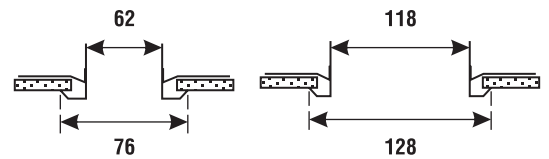

**ĐÈN DẪN LỐI - ĐÈN LED**  
**LED LAMP - EMERGENCY LIGHT**

**Ballasts dimensions**  
Kích thước chấn lưu

**RECESS TYPE**  
**LOẠI GẮN ÂM TRẦN**

Mã số Model	Công suất Rating	Kích thước Dimension	Đơn giá (VNĐ) Unit Price
EMDL76/1L/R	1W	76	980.000
EMDL128/1L/R	1W	128	1.100.000
EMDL128/2L/R	2W	128	1.320.000

**Recess type dimensions**  
Kích thước loại gắn âm trần

**SURFACE TYPE**  
**LOẠI GẮN NỔI**

Mã số Model	Công suất Rating	Kích thước Dimension	Đơn giá (VNĐ) Unit Price
EMDL163/1L/S	1W	163	1.320.000
EMDL163/2L/S	2W	163	1.584.000

**Surface type dimensions**  
Kích thước loại gắn nổi

**ĐÈN SỰ CỐ/ ĐÈN DẪN LỐI LOẠI CHỐNG THẨM**  
WEATHERPROOF EMERGENCY LIGHT/ EXIT SIGN  
SERIES AC/DC502

Dimensions [mm]

Loại - Model	Diễn giải - Description	Kiểu chữ - Legend	Đơn giá - Unit price
AD 502	Đèn sự cố chống thấm		600.000
AD 502/T	Đèn dẫn lối chống thấm	<b>EXIT</b>	660.000

Sản phẩm thuộc tiêu chuẩn / Standard: BS EN 60598-2-2:1997

**ĐÈN SỰ CỐ KIỂU DẪN LỐI - LOẠI HỘP GẮN NỔI - SERIES VBEX18S**  
**BOX EMERGENCY EXIT SIGN**

Single sided Dimensions [mm]

Loại - Model	Diễn giải - Description	Kiểu chữ - Legend	Kiểu bóng - Lamp	Đơn giá(VNĐ) Unit Price
<b>VBEX 18S</b>	Đèn dẫn lối, loại hộp gắn nổi, một mặt	<b>EXIT</b>	<b>1 x 8W (Fluorescent)</b>	<b>686.000</b>
<b>VBEX 18S/E</b>	Đèn dẫn lối, loại hộp gắn nổi, một mặt mũi tên chỉ trái	<b>◀ EXIT</b>	<b>1 x 8W (Fluorescent)</b>	<b>686.000</b>
<b>VBEX 18S/T</b>	Đèn dẫn lối, loại hộp gắn nổi, một mặt mũi tên chỉ phải	<b>EXIT ▶</b>	<b>1 x 8W (Fluorescent)</b>	<b>686.000</b>
<b>VBEX 18S/D</b>	Đèn dẫn lối, loại hộp gắn nổi, hai mặt	<b>EXIT ▶ ◀ EXIT</b>	<b>1 x 8W (Fluorescent)</b>	<b>686.000</b>