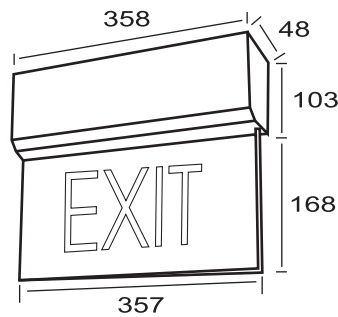

Surface type dimensions (mm)
Kích thước loại gắn nổi