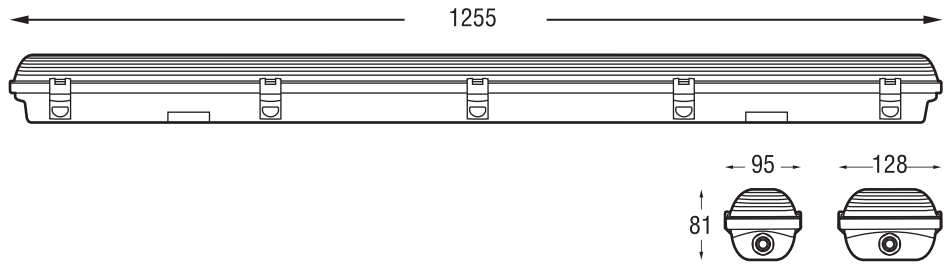

ĐÈN CHỐNG THẨM
WATERPROOF LIGHTING

ĐẶC ĐIỂM

- Thân đèn làm từ vật liệu polyester đúc liền, có gia cường sợi thủy tinh (Tự chống cháy)
- Thân đèn siêu khỏe với độ dày trên 2.0mm
- Độ chống thấm IP65 theo Tiêu chuẩn IEC598
- Khay đựng Ballast là thép dày 0.6mm, phủ sơn tĩnh điện
- Thân đèn phẳng phù hợp lắp trên trần mà không cần gia cố thêm
- Dây điện chịu nhiệt (105°C) đảm bảo an toàn điện
- Có tụ bù theo đơn đặt hàng
- Chụp đèn là nhựa Polycarbonate đúc liền trong suốt - chống cháy
- Khóa cài chụp đèn làm bằng thép không gỉ
- Có thể lắp bộ ắc quy tự hành
- Phù hợp lắp đặt dạng treo
- Đi kèm các phụ kiện điện chất lượng cao

ỨNG DỤNG

Phù hợp dùng ở những nơi có thời tiết xấu, bụi bẩn như:

- Bến bãi
- Khu vực an ninh
- Trạm xăng dầu
- Nhà xưởng
- Các tòa nhà công cộng

FEATURES

- Body constructed from corrosion resistant glass reinforced injection moulded polyester (Auto-extinguishing type)
- Superior strength with body thickness greater than 2.0mm
- IP65 Rated in accordance with IEC 598
- Gear tray white powder coated 0.6mm zinc steel
- Flat body suitable for direct mounting to ceilings without modification
- High temperature rated (V105°C) cable for electrical safe
- Available both LPF & HPF
- Supplied standard with polycarbonate clear injection moulded diffusers
- Stainless steel lockable toggles
- Suitable for emergency control gear
- Suitable for pendant mounting
- High quality electrical components and large bore terminal blocks