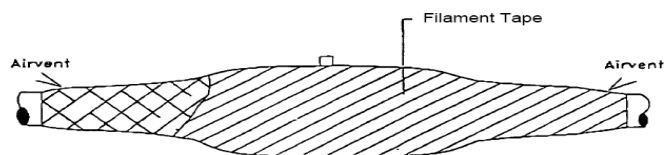

Ghi chú:

- Báo giá trên chưa bao gồm thuế VAT
- Đầu cáp đã bao gồm đầu cốt (1 lõi)

Đầu Cáp Co Nguội 3 Pha 35kV Ngoài Trời
35kV Outdoor Cable Termination

QTII-8S-33 Series

STT No.	Mã hiệu Product code	Tiết diện Conductor Size (mm ²)	Đơn giá Unit price (VNĐ)
1	QTII-8S-33-35	3C x 35	6,990,000
2	QTII-8S-33-50	3C x 50	6,990,000
3	QTII-8S-33-70	3C x 70	7,340,000
4	QTII-8S-33-95	3C x 95	7,390,000
5	QTII-8S-33-120	3C x 120	8,260,000
6	QTII-8S-33-150	3C x 150	8,270,000
7	QTII-8S-33-185	3C x 185	8,660,000
8	QTII-8S-33-240	3C x 240	8,950,000
9	QTII-8S-33-300	3C x 300	9,700,000
10	QTII-8S-33-400	3C x 400	10,220,000
11	QTII-8S-33-500	3C x 500	10,620,000

Ghi chú:

- Báo giá trên chưa bao gồm thuế VAT
- Đầu cáp đã bao gồm đầu cốt (1 lõi)

Hộp Nối Cáp 3 Pha 24kV - Loại Quấn Bằng Bơm Nhựa Resin

24kV / 3 Core Cable Straight Joint – Resin

STT No.	Mã hiệu Product code	Tiết diện Conductor Size (mm ²)	Đơn giá Unit price (VNĐ)
2	5B-3Cx50-Cu	3C x 50	6,700,000
3	5B-3Cx70-Cu	3C x 70	6,900,000
4	5B-3Cx95-Cu	3C x 95	7,380,000
5	5B-3Cx120-Cu	3C x 120	7,580,000
6	5B-3Cx150-Cu	3C x 150	7,890,000
7	5B-3Cx185-Cu	3C x 185	8,110,000
8	5B-3Cx240-Cu	3C x 240	9,700,000
9	5B-3Cx300-Cu	3C x 300	10,500,000
10	5B-3Cx400-Cu	3C x 400	11,260,000