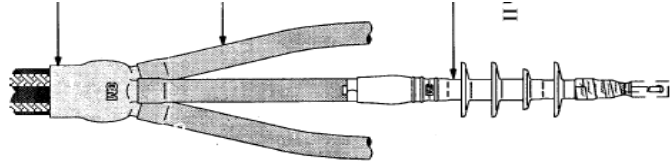

BẢNG GIÁ 3M

Năm 2020

Đầu Cáp Co Nguội 1 Pha 24kV Trong Nhà
24kV Indoor Cable Termination

QTII-4S-12 Series

STT No.	Mã hiệu Product code	Tiết diện Conductor Size (mm ²)	Đơn giá Unit price (VNĐ)
1	QTII-4S-12-35	1C x 35	930,000
2	QTII-4S-12-50	1C x 50	930,000
3	QTII-4S-12-70	1C x 70	1,210,000
4	QTII-4S-12-95	1C x 95	1,220,000
5	QTII-4S-12-120	1C x 120	1,330,000
6	QTII-4S-12-150	1C x 150	1,330,000
7	QTII-4S-12-185	1C x 185	1,450,000
8	QTII-4S-12-240	1C x 240	1,730,000
9	QTII-4S-12-300	1C x 300	1,850,000
10	QTII-4S-12-400	1C x 400	2,890,000
11	QTII-4S-12-500	1C x 500	3,060,000
12	QTII-4S-12-630	1C x 630	3,180,000

Ghi chú:

Đầu Cáp
Đầu Cáp giá trên chưa bao gồm thuế VAT
- đã bao gồm đầu cốt (1 lỗ)

Đầu Cáp Co Ngụội 3 Pha 24kV Trong Nhà
24kV Indoor Cable Termination

QTII-4S-32 Series

STT No.	Mã hiệu Product code	Tiết diện Conductor Size (mm2)	Đơn giá Unit price (VNĐ)
1	QTII-4S-32-35	3C x 35	3,980,000
2	QTII-4S-32-50	3C x 50	3,980,000
3	QTII-4S-32-70	3C x 70	4,330,000
4	QTII-4S-32-95	3C x 95	4,330,000
5	QTII-4S-32-120	3C x 120	4,970,000
6	QTII-4S-32-150	3C x 150	5,140,000
7	QTII-4S-32-185	3C x 185	5,370,000
8	QTII-4S-32-240	3C x 240	6,180,000
9	QTII-4S-32-300	3C x 300	6,290,000
10	QTII-4S-32-400	3C x 400	8,430,000
11	QTII-4S-32-500	3C x 500	8,780,000