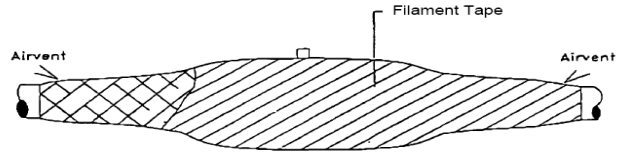

Ghi chú:

- Báo giá trên chưa bao gồm thuế VAT
- Đầu cáp đã bao gồm đầu cốt (1 lõi)

Hộp Nối Cáp 3 Pha 24kV - Loại Quấn Bằng Bơm Nhựa Resin

24kV / 3 Core Cable Straight Joint – Resin

STT No.	Mã hiệu Product code	Tiết diện Conductor Size (mm ²)	Đơn giá Unit price (VNĐ)
2	5B-3Cx50-Cu	3C x 50	6,700,000
3	5B-3Cx70-Cu	3C x 70	6,900,000
4	5B-3Cx95-Cu	3C x 95	7,380,000
5	5B-3Cx120-Cu	3C x 120	7,580,000
6	5B-3Cx150-Cu	3C x 150	7,890,000
7	5B-3Cx185-Cu	3C x 185	8,110,000
8	5B-3Cx240-Cu	3C x 240	9,700,000
9	5B-3Cx300-Cu	3C x 300	10,500,000
10	5B-3Cx400-Cu	3C x 400	11,260,000

Ghi chú:

- Báo giá trên chưa bao gồm thuế VAT
- Hộp nối đã bao gồm ống nối

Hộp Nối Cáp 3 Pha 35kV - Loại Quấn Băng Bơm Nhựa Resin
35kV / 3 Core Cable Straight Joint – Resin

STT No.	Mã hiệu Product code	Tiết diện Conductor Size (mm ²)	Đơn giá Unit price (VNĐ)
2	6B-3Cx50-Cu	3C x 50	9,000,000
3	6B-3Cx70-Cu	3C x 70	9,400,000
4	6B-3Cx95-Cu	3C x 95	10,380,000
5	6B-3Cx120-Cu	3C x 120	10,900,000
6	6B-3Cx150-Cu	3C x 150	11,280,000
7	6B-3Cx185-Cu	3C x 185	12,970,000
8	6B-3Cx240-Cu	3C x 240	14,400,000
9	6B-3Cx300-Cu	3C x 300	14,780,000
10	6B-3Cx400-Cu	3C x 400	15,370,000
11	6B-3Cx500-Cu	3C x 500	17,100,000