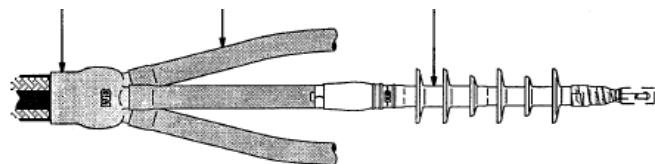

Ghi chú:

- Báo giá trên chưa bao gồm thuế VAT
- Đầu cáp đã bao gồm đầu cốt (1 lõi)

Đầu Cáp Co Nguội 1 Pha 24kV Ngoài Trời

24kV Outdoor Cable Termination

QTII-6S-12 Series

STT No.	Mã hiệu Product code	Tiết diện Conductor Size (mm ²)	Đơn giá Unit price (VNĐ)
1	QTII-6S-12-35	1C x 35	1,280,000
2	QTII-6S-12-50	1C x 50	1,280,000
3	QTII-6S-12-70	1C x 70	1,460,000
4	QTII-6S-12-95	1C x 95	1,460,000
5	QTII-6S-12-120	1C x 120	1,620,000
6	QTII-6S-12-150	1C x 150	1,620,000
7	QTII-6S-12-185	1C x 185	1,730,000
8	QTII-6S-12-240	1C x 240	2,190,000
9	QTII-6S-12-300	1C x 300	2,310,000
10	QTII-6S-12-400	1C x 400	3,410,000
11	QTII-6S-12-500	1C x 500	3,520,000
12	QTII-6S-12-630	1C x 630	3,700,000

Ghi chú:

- Báo giá trên chưa bao gồm thuế VAT
- Đầu cáp đã bao gồm đầu cốt (1 lõi)

Đầu Cáp Co Nguội 3 Pha 24kV Ngoài Trời
24kV Outdoor Cable Termination
QTII-6S-32 Series

STT No.	Mã hiệu Product code	Tiết diện Conductor Size (mm ²)	Đơn giá Unit price (VNĐ)
1	QTII-6S-32-35	3C x 35	4,740,000
2	QTII-6S-32-50	3C x 50	4,740,000
3	QTII-6S-32-70	3C x 70	5,140,000
4	QTII-6S-32-95	3C x 95	5,260,000
5	QTII-6S-32-120	3C x 120	5,780,000
6	QTII-6S-32-150	3C x 150	5,950,000
7	QTII-6S-32-185	3C x 185	6,060,000
8	QTII-6S-32-240	3C x 240	6,470,000
9	QTII-6S-32-300	3C x 300	7,110,000
10	QTII-6S-32-400	3C x 400	8,950,000
11	QTII-6S-32-500	3C x 500	9,190,000