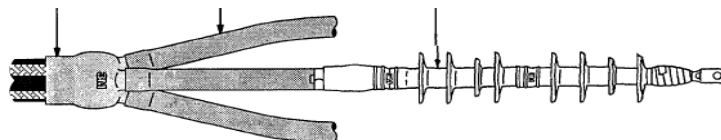

Ghi chú:

- Báo giá trên chưa bao gồm thuế VAT
- Đầu cáp đã bao gồm đầu cốt (1 lõi)

Đầu Cáp Co Nguội 1 Pha 35kV Ngoài Trời

35kV Outdoor Cable Termination

QTII-8S-13 Series

STT No.	Mã hiệu Product code	Tiết diện Conductor Size (mm ²)	Đơn giá Unit price (VNĐ)
1	QTII-8S-13-35	1C x 35	2,080,000
2	QTII-8S-13-50	1C x 50	2,140,000
3	QTII-8S-13-70	1C x 70	2,140,000
4	QTII-8S-13-95	1C x 95	2,200,000
5	QTII-8S-13-120	1C x 120	2,780,000
6	QTII-8S-13-150	1C x 150	2,780,000
7	QTII-8S-13-185	1C x 185	2,890,000
8	QTII-8S-13-240	1C x 240	3,060,000
9	QTII-8S-13-300	1C x 300	3,930,000
10	QTII-8S-13-400	1C x 400	4,110,000
11	QTII-8S-13-500	1C x 500	4,240,000
12	QTII-8S-13-630	1C x 630	4,570,000

Ghi chú:

- Báo giá trên chưa bao gồm thuế VAT
- Đầu cáp đã bao gồm đầu cốt (1 lõi)

Đầu Cáp Co Nguội 3 Pha 35kV Ngoài Trời
35kV Outdoor Cable Termination

QTII-8S-33 Series

STT No.	Mã hiệu Product code	Tiết diện Conductor Size (mm ²)	Đơn giá Unit price (VNĐ)
1	QTII-8S-33-35	3C x 35	6,990,000
2	QTII-8S-33-50	3C x 50	6,990,000
3	QTII-8S-33-70	3C x 70	7,340,000
4	QTII-8S-33-95	3C x 95	7,390,000
5	QTII-8S-33-120	3C x 120	8,260,000
6	QTII-8S-33-150	3C x 150	8,270,000
7	QTII-8S-33-185	3C x 185	8,660,000
8	QTII-8S-33-240	3C x 240	8,950,000
9	QTII-8S-33-300	3C x 300	9,700,000
10	QTII-8S-33-400	3C x 400	10,220,000
11	QTII-8S-33-500	3C x 500	10,620,000

Ghi chú:

- Báo giá trên chưa bao gồm thuế VAT
- Đầu cáp đã bao gồm đầu cốt (1 lõi)

Hộp Nối Cáp 3 Pha 24kV - Loại Quấn Bằng Bơm Nhựa Resin

24kV / 3 Core Cable Straight Joint – Resin

STT No.	Mã hiệu Product code	Tiết diện Conductor Size (mm ²)	Đơn giá Unit price (VNĐ)
2	5B-3Cx50-Cu	3C x 50	6,700,000
3	5B-3Cx70-Cu	3C x 70	6,900,000
4	5B-3Cx95-Cu	3C x 95	7,380,000
5	5B-3Cx120-Cu	3C x 120	7,580,000
6	5B-3Cx150-Cu	3C x 150	7,890,000
7	5B-3Cx185-Cu	3C x 185	8,110,000
8	5B-3Cx240-Cu	3C x 240	9,700,000
9	5B-3Cx300-Cu	3C x 300	10,500,000
10	5B-3Cx400-Cu	3C x 400	11,260,000