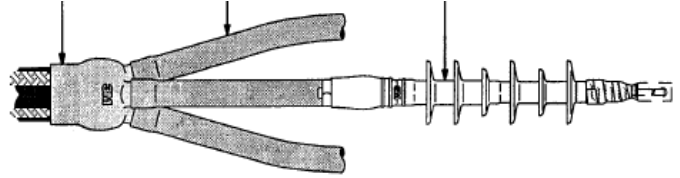

Đầu Cáp Co Nguội 3 Pha 35kV Trong Nhà
35kV Indoor Cable Termination

QTII-6S-33 Series

STT No.	Mã hiệu Product code	Tiết diện Conductor Size (mm²)	Đơn giá Unit price (VNĐ)
1	QTII-6S-33-35	3C x 35	5,900,000
2	QTII-6S-33-50	3C x 50	5,960,000
3	QTII-6S-33-70	3C x 70	6,300,000
4	QTII-6S-33-95	3C x 95	6,470,000
5	QTII-6S-33-120	3C x 120	7,110,000
6	QTII-6S-33-150	3C x 150	7,110,000
7	QTII-6S-33-185	3C x 185	7,340,000
8	QTII-6S-33-240	3C x 240	7,400,000
9	QTII-6S-33-300	3C x 300	8,550,000
10	QTII-6S-33-400	3C x 400	8,960,000
11	QTII-6S-33-500	3C x 500	9,350,000

Ghi chú:

- Báo giá trên chưa bao gồm thuế VAT
- Đầu cáp đã bao gồm đầu cốt (1 lõi)