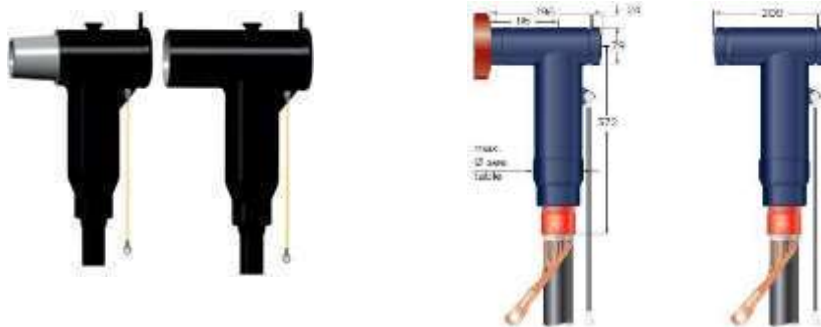

Ghi chú: Đơn giá chưa bao gồm VAT

Hộp nối co rút nguội đổ nhựa 24kV, 36kV(40.5kV)
 (Công nghệ nối NHANH hàng đầu thế giới: Co Rút Nguội, Đổ Nhựa.)

Mục	Tiết diện	Mã hiệu	Đơn giá
Item	Conductor size (mm ²)	Product code	Unit price (VNĐ)
I	Hộp nối co rút nguội đổ nhựa 24kV (Bao gồm Ống nối siết ốc dùng cho cả cáp Đồng và cáp Nhôm)		
1	3Cx50÷95mm ²	CSJT-24-5095-T-VN01	11,700,000
2	3Cx120÷240mm ²	CSJT-24-1224-T-VN01	13,167,000
3	3Cx300÷400mm ²	CSJT-24-3040-T-VN01	21,500,000
II	Hộp nối co rút nguội đổ nhựa 36kV(40.5kV) (Bao gồm Ống nối siết ốc dùng cho cả cáp Đồng và cáp Nhôm)		
1	3Cx50÷95mm ²	CSJT-36C/3XU-3XU	19,833,000
2	3Cx120÷300mm ²	CSJT-36-1230-T-VN01	20,500,000

Ghi chú: Đơn giá chưa bao gồm VAT

Bộ đầu cáp T-plug, SUB-T-plug 24kV
(Tplug an toàn 800A)

Mục	Tiết diện	Mã hiệu	Đơn giá
Item	Conductor size (mm ²)	Product code	Unit price (VNĐ)
I	Bộ đầu cáp T-plug 24kV (Bao gồm Đầu cốt siết ốc dùng cho cả cáp Đồng và cáp Nhôm)		
1	3Cx35÷70mm ²	ELBC-824-3570-SC	9,750,000
4	3Cx95÷120mm ²	ELBC-824-9512-SC	9,750,000
6	3Cx150÷240mm ²	ELBC-824-1524-SC	9,750,000
9	3Cx300÷400mm ²	ELBC-824-3040-SC	12,000,000
11	3Cx500mm ²	RSTI-5952	45,000,000
12	3Cx630mm ²	RSTI-5953	55,000,000
II	Bộ đầu cáp SUB-T-plug 24kV (Bao gồm Đầu cốt siết ốc dùng cho cả cáp Đồng và cáp Nhôm)		
1	3Cx35÷70mm ²	ELBC-CC-824-3570-SC	11,670,000
5	3Cx95÷120mm ²	ELBC-CC-824-9512-SC	11,670,000
6	3Cx150÷240mm ²	ELBC-CC-824-1524-SC	11,670,000
I	Bộ đầu cáp T-plug 36kV(40.5kV) cho tủ RMU (Bao gồm Đầu cốt siết ốc dùng cho cả cáp Đồng và cáp Nhôm)		
1	3Cx35÷95mm ²	RSTI-6851	18,333,000
5	3Cx120÷240mm ²	RSTI-6853	18,333,000